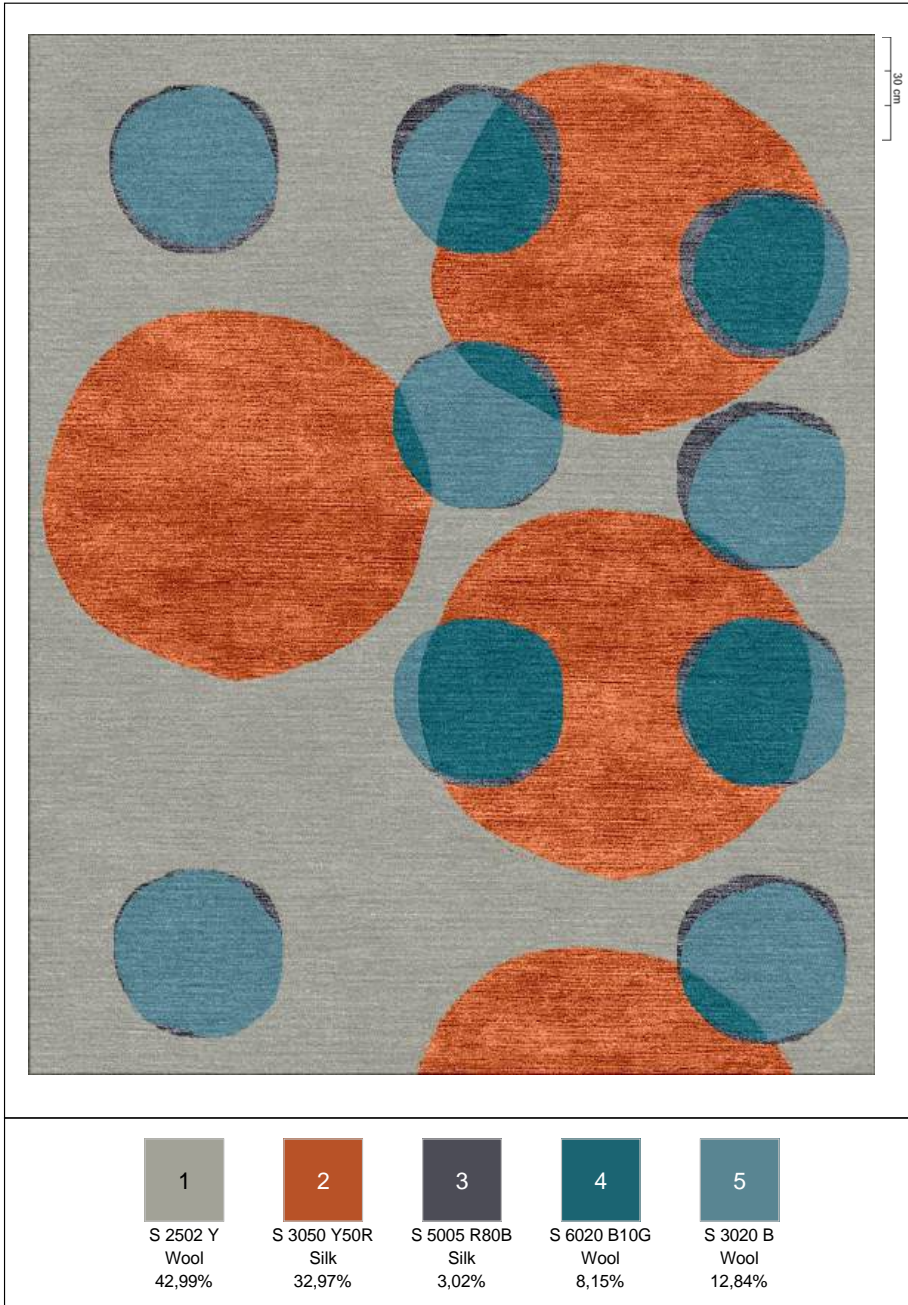

Dots\_orange

250 cm x 301 cm

Classic Look:

250 x 200  
Euro 4.190.-

SW Nzland Wool and ArtSilk

300 x 250  
Euro 6.285.-

350 x 250  
Euro 7.332.-

Dots\_350x250