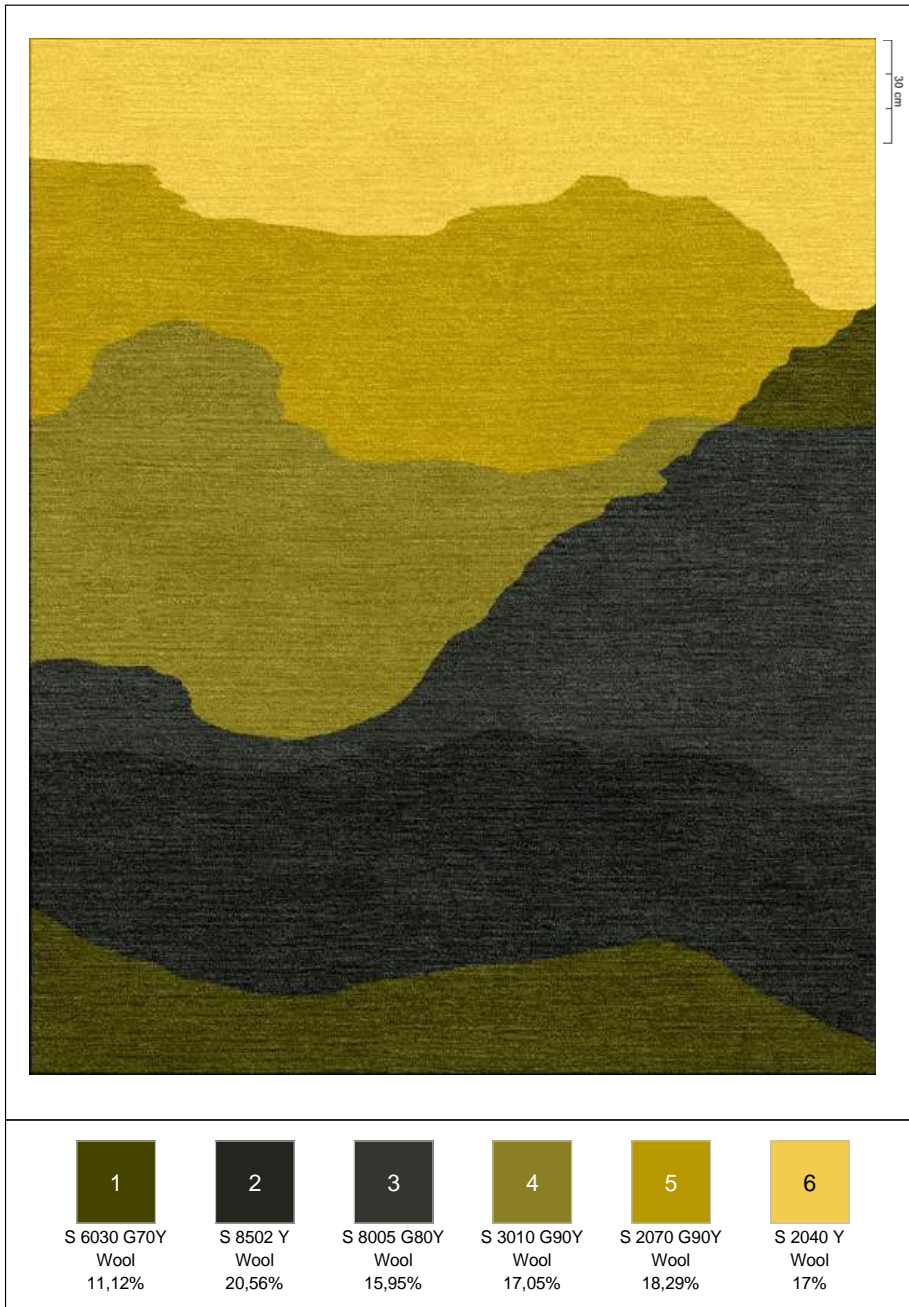

#### Classic Look:

250 x 200  
Euro 4.190.-

SW Nzland Wool and ArtSilk

300 x 250  
Euro 6.285.-

350 x 250  
Euro 7.332.-

Koralle

0'5" x 0'6"

Classic Look:

250 x 200  
Euro 4.190.-

SW Nzland Wool and ArtSilk

300 x 250  
Euro 6.285.-

350 x 250  
Euro 7.332.-

Mountain\_yellow

250 cm x 300 cm

Classic Look:

250 x 200  
Euro 4.190.-