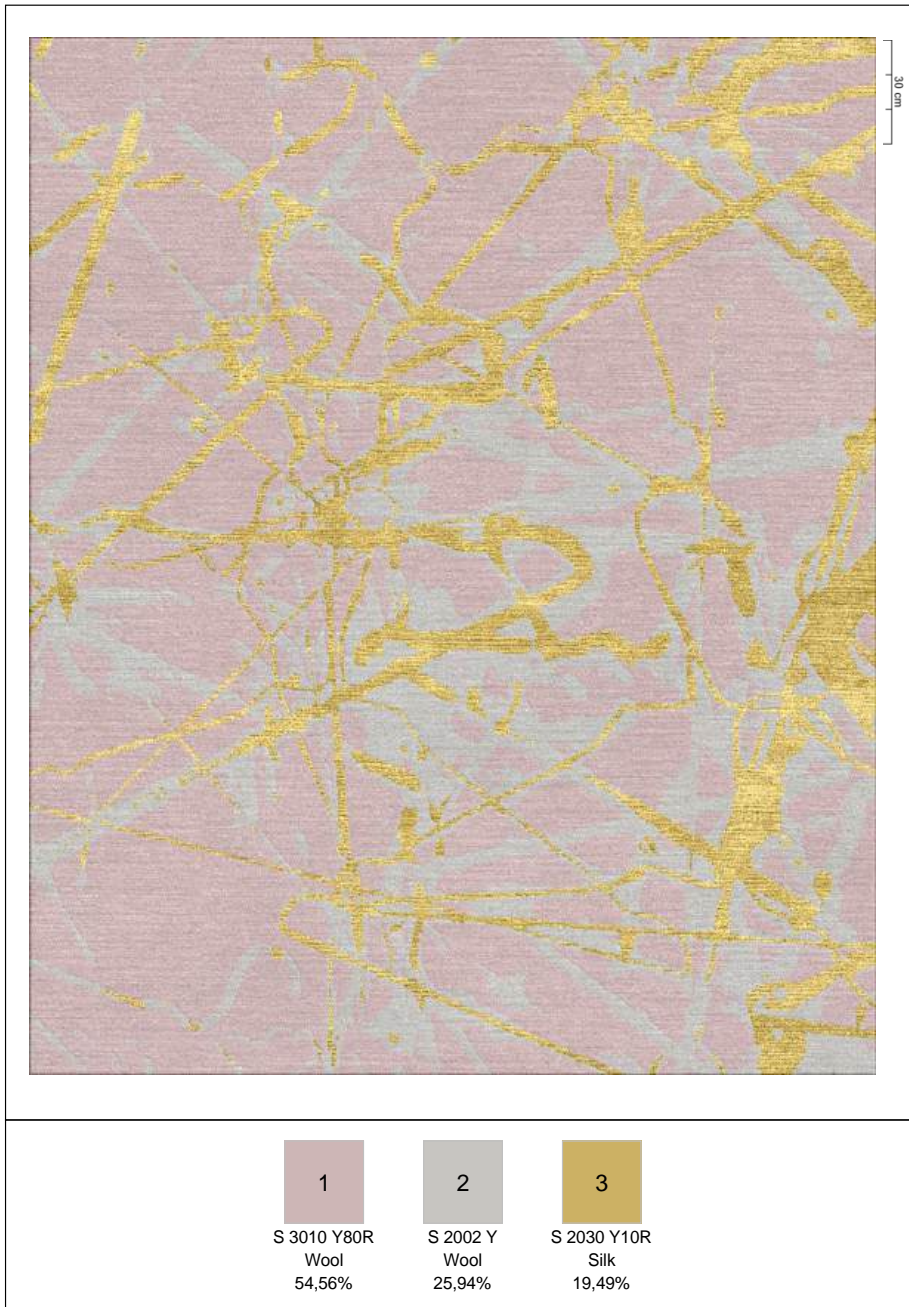

250 cm x 301 cm

Classic Look:

250 x 200  
Euro 4.190.-

SW Nzland Wool and ArtSilk

300 x 250  
Euro 6.285.-

350 x 250  
Euro 7.332.-

HAKEN

250 cm x 300 cm