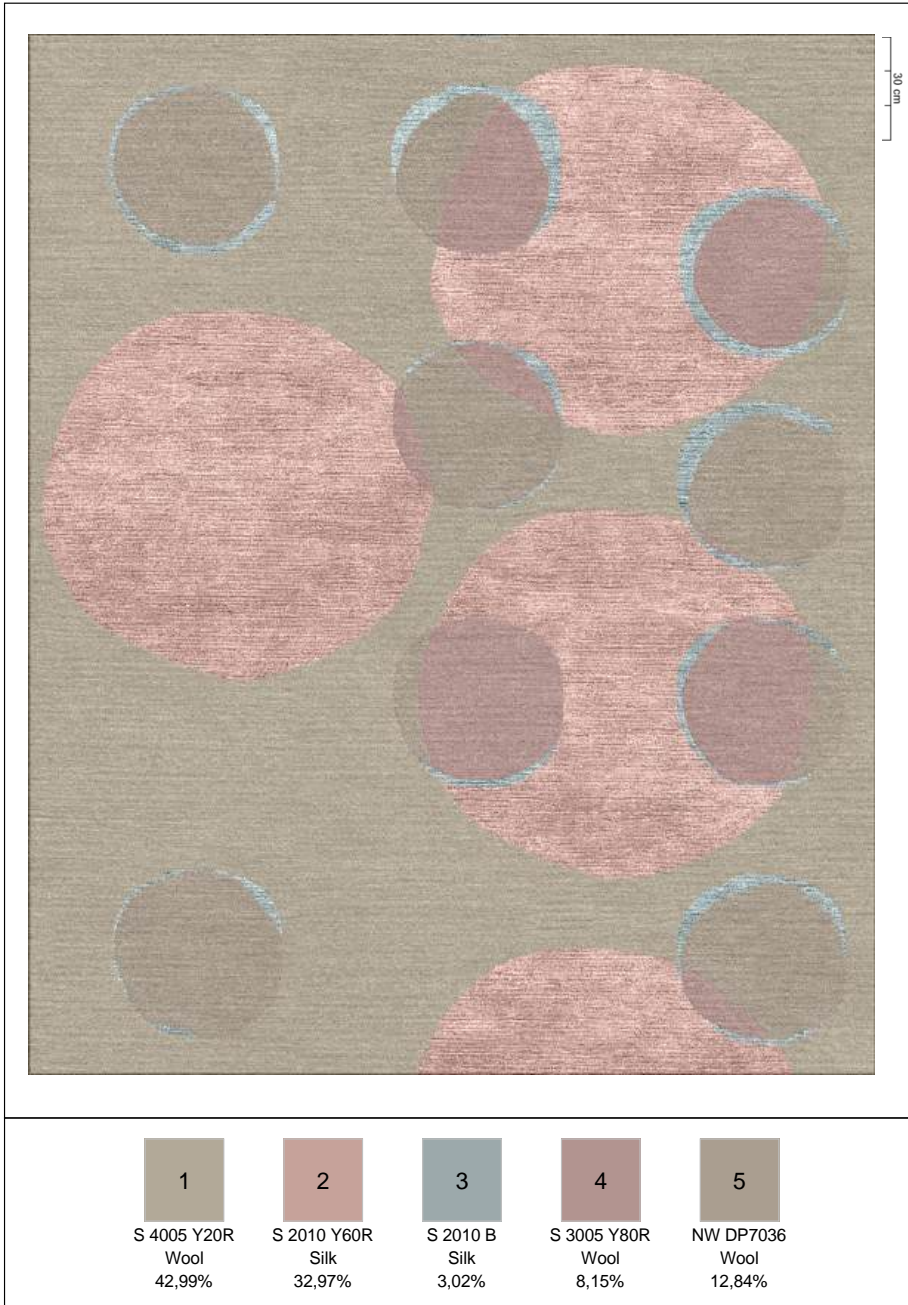

Dots_350x250

250 cm x 301 cm

Classic Look:

250 x 200
Euro 4.190.-

SW Nzland Wool and ArtSilk

300 x 250
Euro 6.285.-

350 x 250
Euro 7.332.-