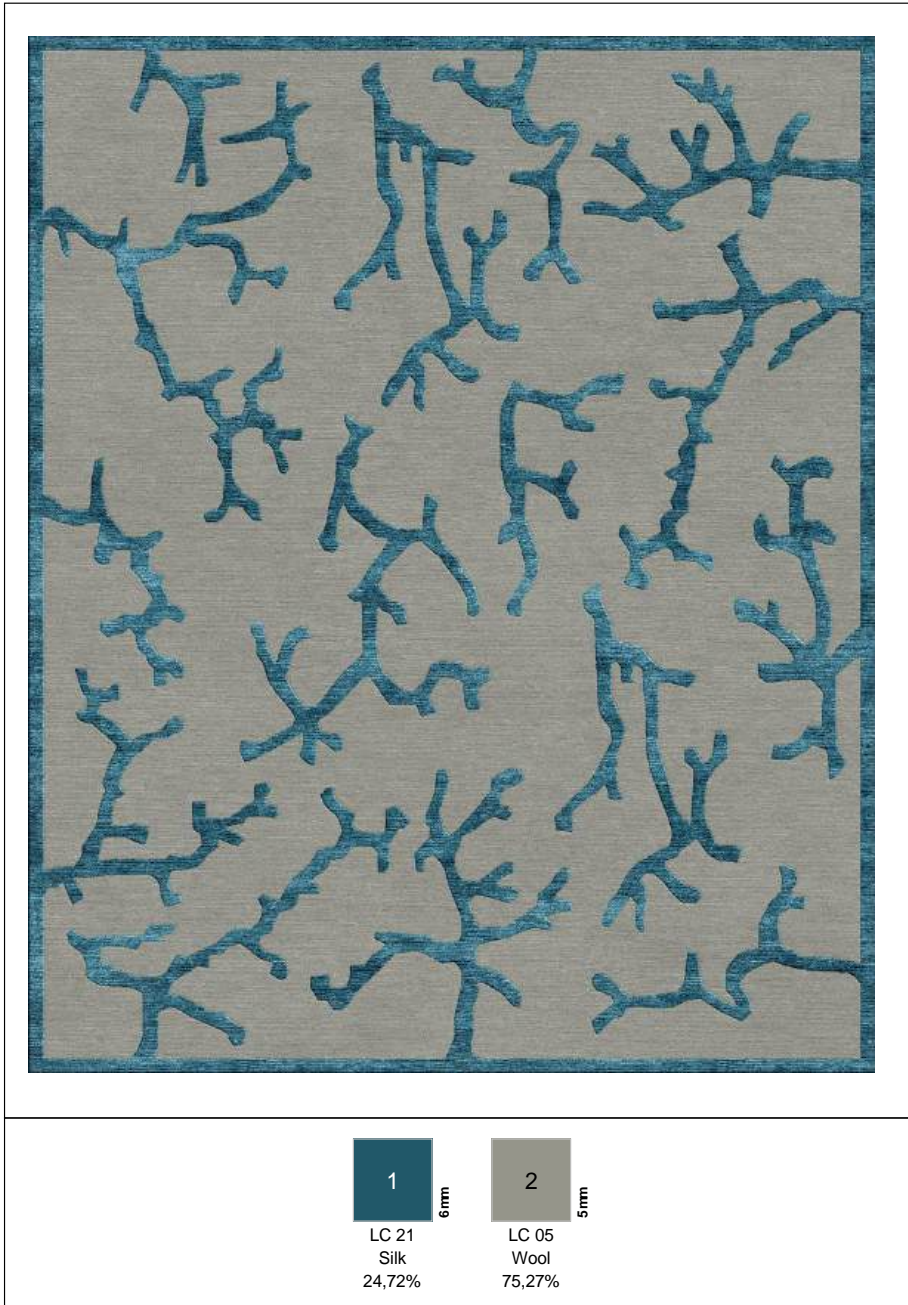

#### Classic Look:

250 x 200  
Euro 4.190.-

SW Nzland Wool and ArtSilk

300 x 250  
Euro 6.285.-

350 x 250  
Euro 7.332.-

Koralle

0'5" x 0'6"

Classic Look:

250 x 200  
Euro 4.190.-

SW Nzland Wool and ArtSilk

300 x 250  
Euro 6.285.-

350 x 250  
Euro 7.332.-

Mountain\_yellow

250 cm x 300 cm

Classic Look:

250 x 200  
Euro 4.190.-