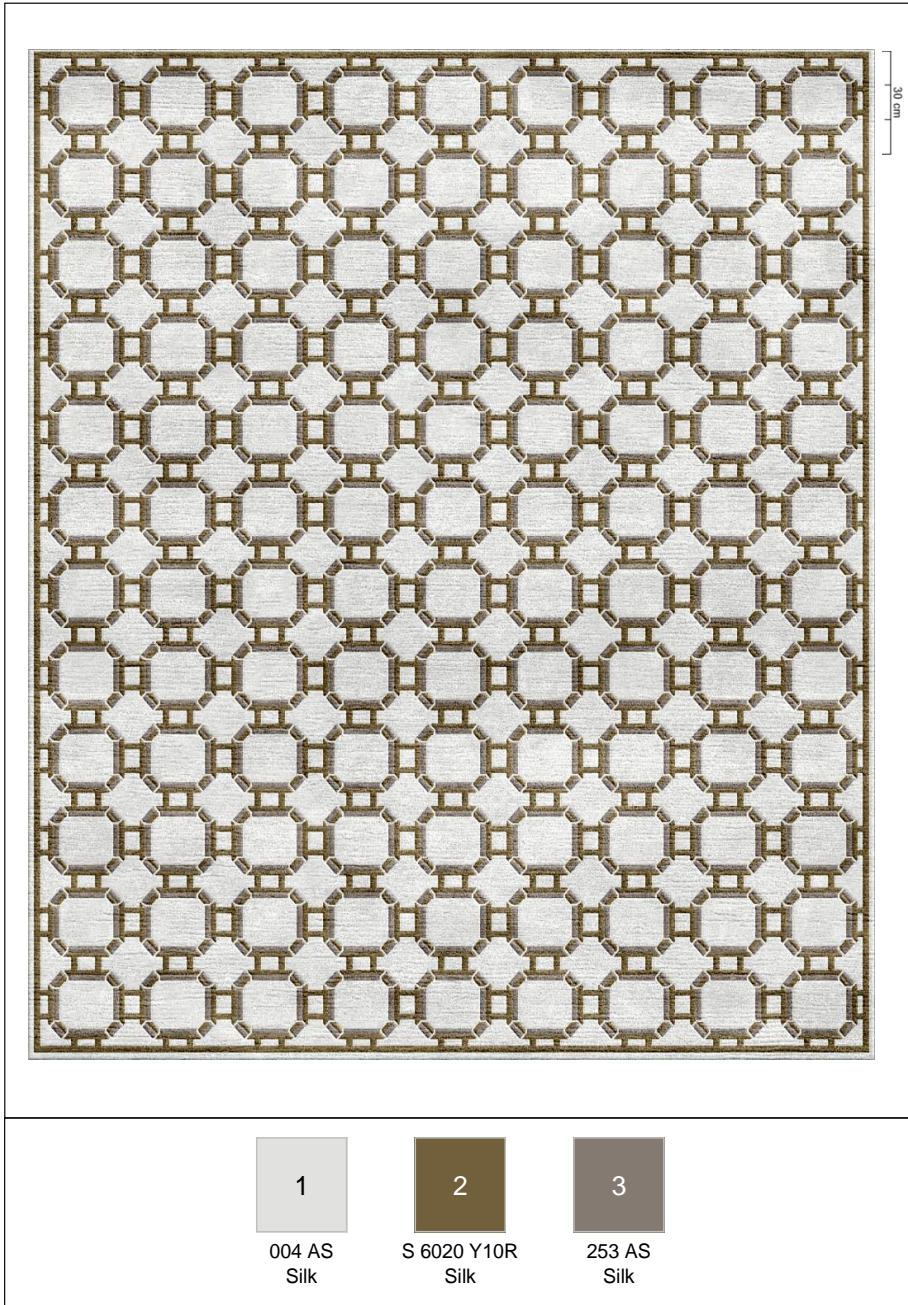

350 x 250
Euro 7.332.-

Prestigious Look:

250 x 200
Euro 4.995.-

Tencel and Tencel

300 x 250
Euro 7.492.-

350 x 250
Euro 8.741.-

ZEUS

250 cm x 292 cm

Elegant Look:

250 x 200
Euro 5.740.-

Mohari Mix and Tencel in Design

300 x 250
Euro 8.610.-

350 x 250
Euro 10.045.-

Classic Look:

250 x 200
Euro 4.190.-

SW Nzland Wool and ArtSilk