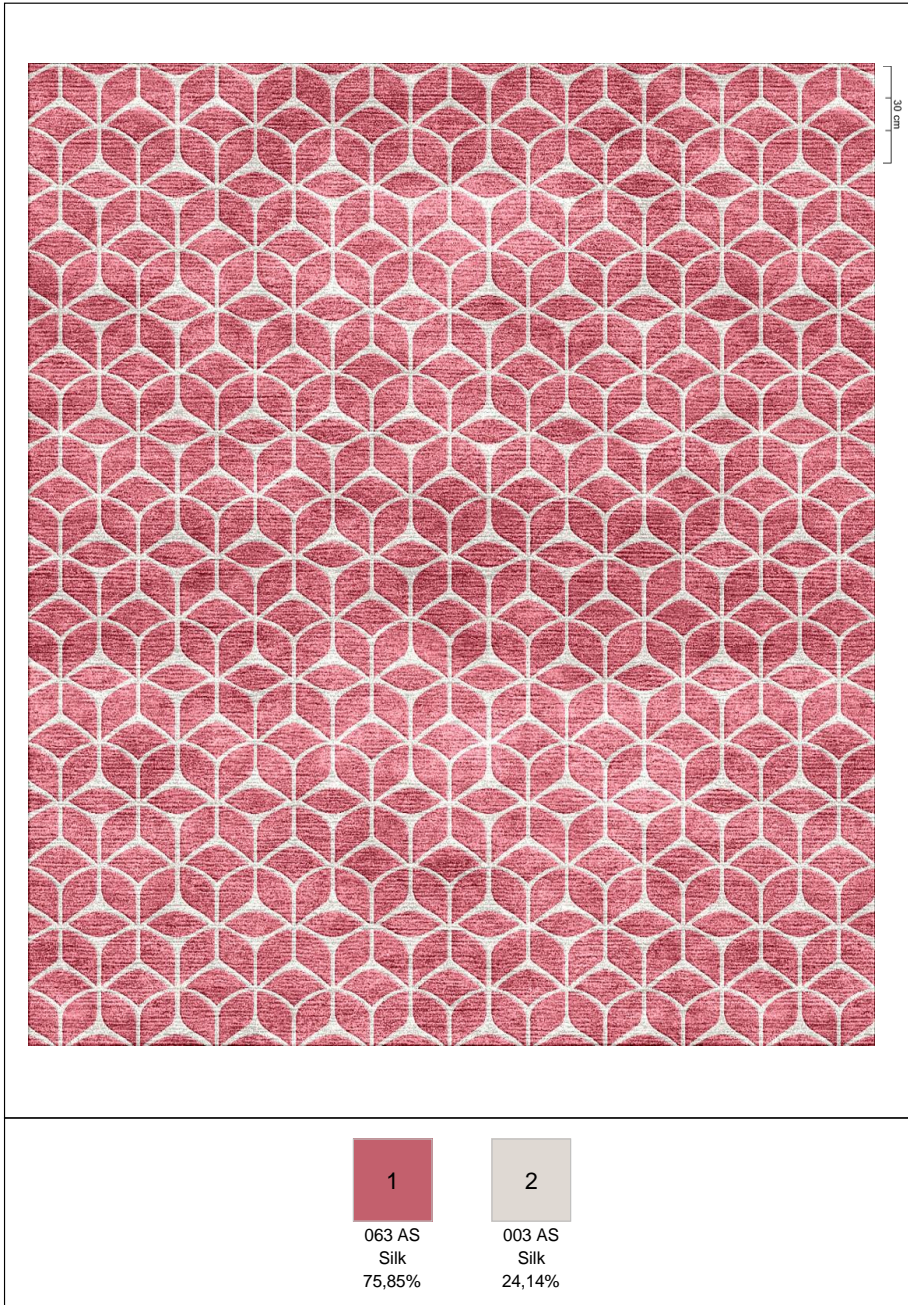

Elegant Look:

250 x 200
Euro 5.740.-

Mohari Mix and Tencel in Design

300 x 250
Euro 8.610.-

350 x 250
Euro 10.045.-

Classic Look:

250 x 200
Euro 4.190.-

SW Nzland Wool and ArtSilk

300 x 250
Euro 6.285.-

350 x 250
Euro 7.332.-

Prestigious Look:

250 x 200
Euro 4.995.-

Tencel and Tencel

300 x 250
Euro 7.492.-

350 x 250
Euro 8.741.-