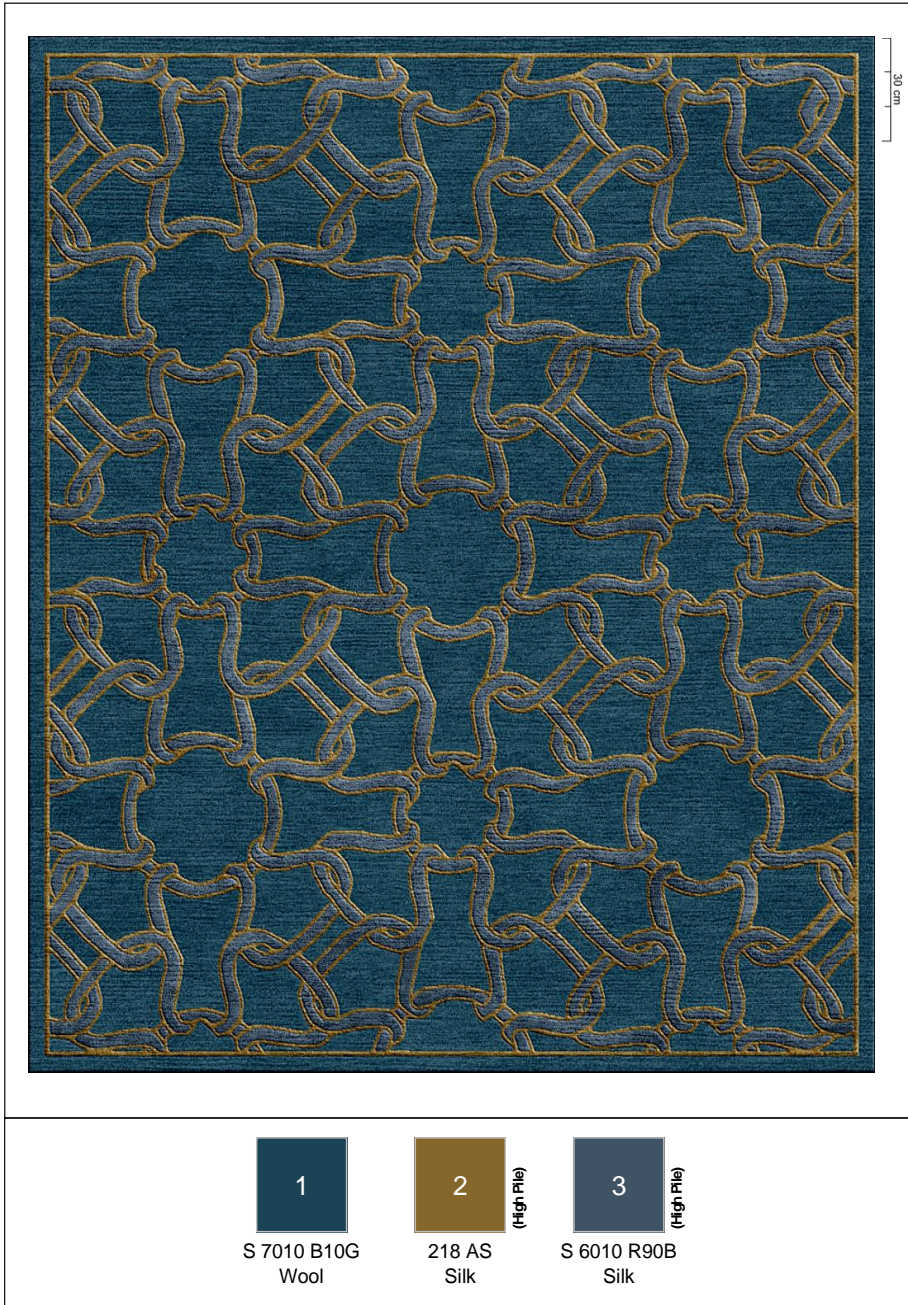

HERMES_BLU

250 cm x 300 cm

Elegant Look:

250 x 200
Euro 5.740.-

Mohari Mix and Tencel in Design

300 x 250
Euro 8.610.-

350 x 250
Euro 10.045.-

Classic Look:

250 x 200
Euro 4.190.-

SW Nzland Wool and ArtSilk

300 x 250
Euro 6.285.-

350 x 250
Euro 7.332.-

Prestigious Look:

250 x 200
Euro 4.995.-

Tencel and Tencel

300 x 250
Euro 7.492.-

350 x 250
Euro 8.741.-