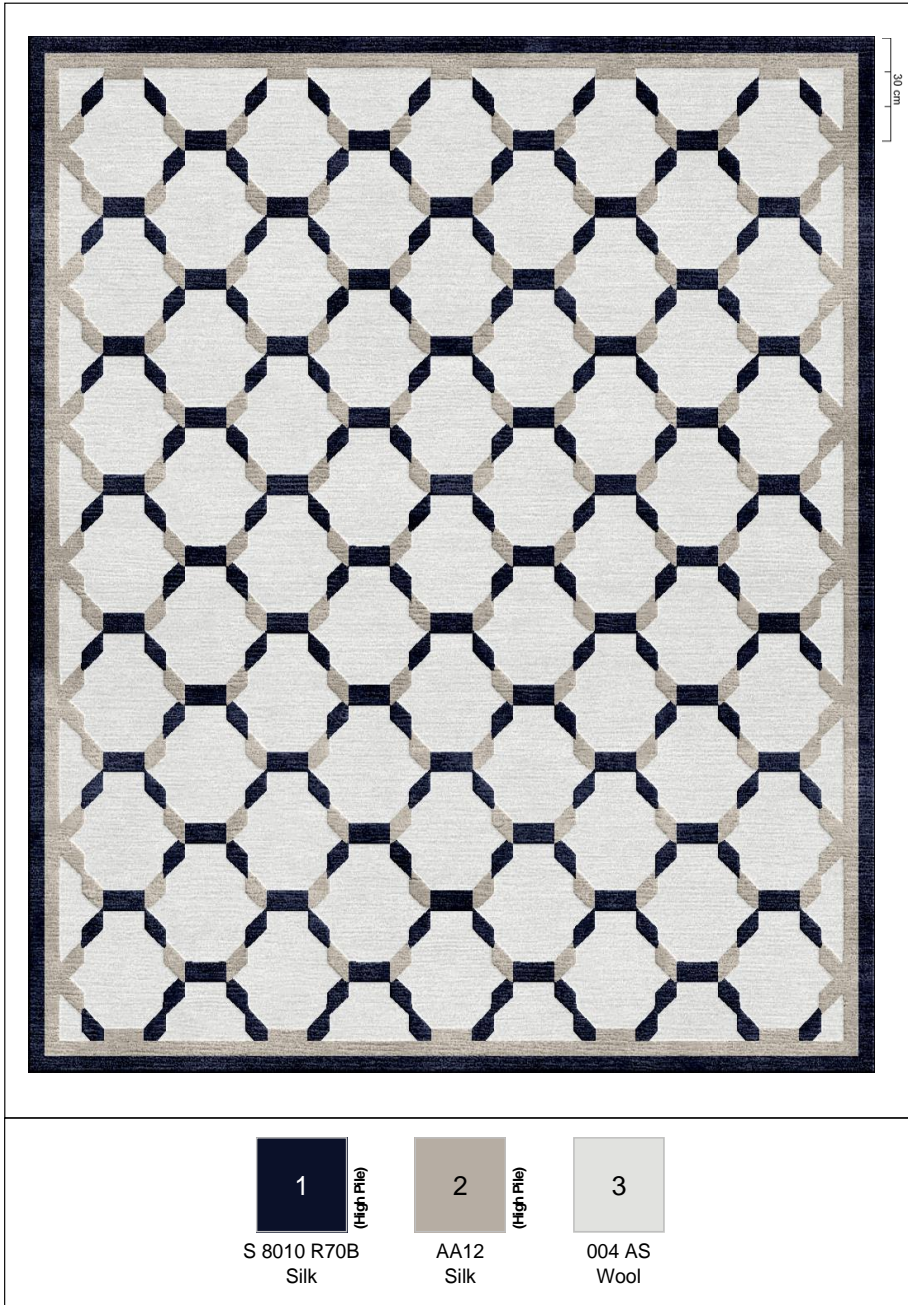

Prestigious Look:

250 x 200
Euro 4.995.-

Tencel and Tencel

300 x 250
Euro 7.492.-

350 x 250
Euro 8.741.-

PLUTO

250 cm x 300 cm

Elegant Look: