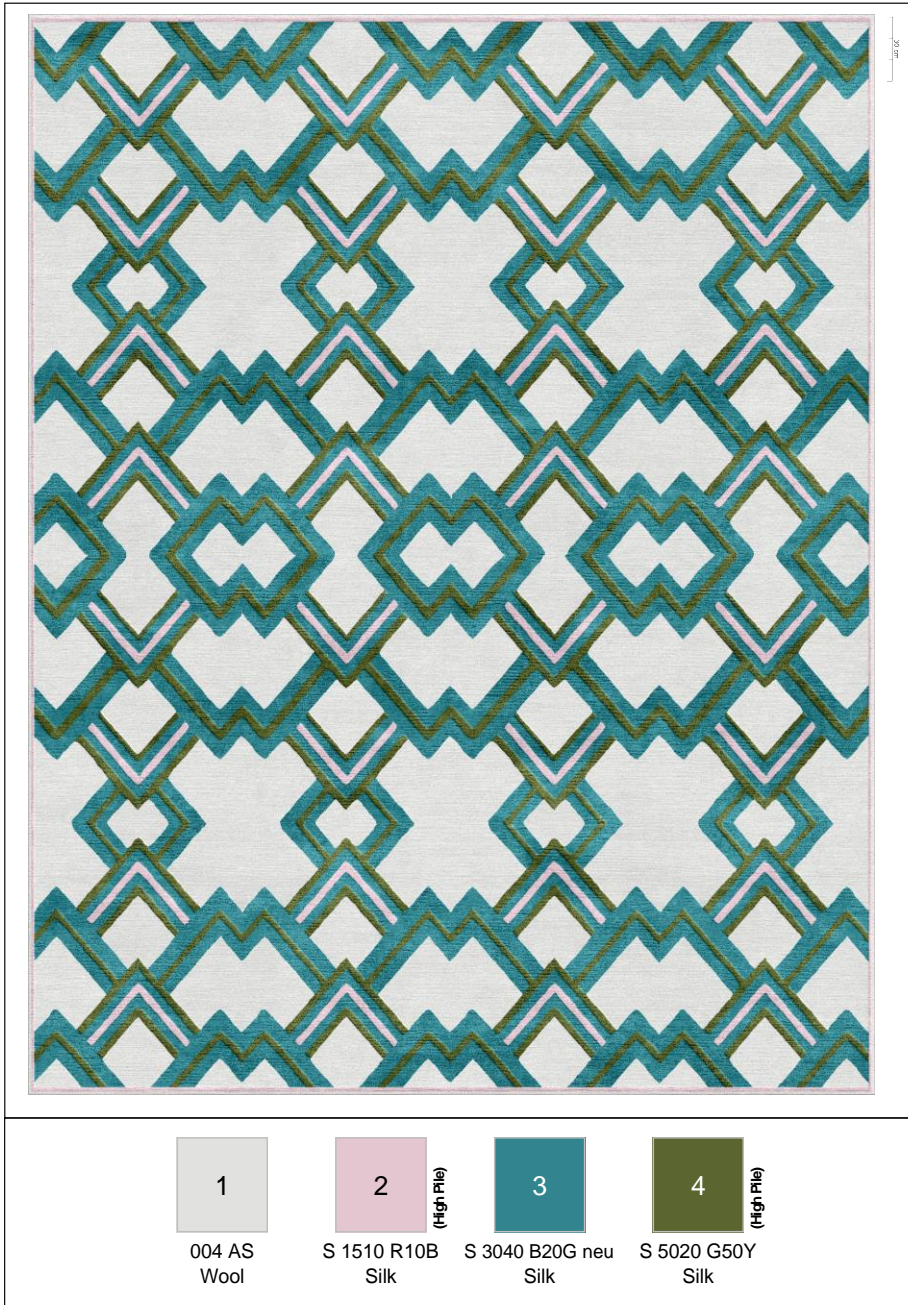

MORPHEUS_BLINK

400 cm x 500 cm

Elegant Look:

250 x 200
Euro 5.740.-

Mohari Mix and Tencel in Design

300 x 250
Euro 8.610.-

350 x 250
Euro 10.045.-

Classic Look:

250 x 200
Euro 4.190.-

SW Nzland Wool and ArtSilk

300 x 250
Euro 6.285.-

350 x 250
Euro 7.332.-

Prestigious Look:

250 x 200
Euro 4.995.-

Tencel and Tencel

300 x 250
Euro 7.492.-

350 x 250
Euro 8.741.-